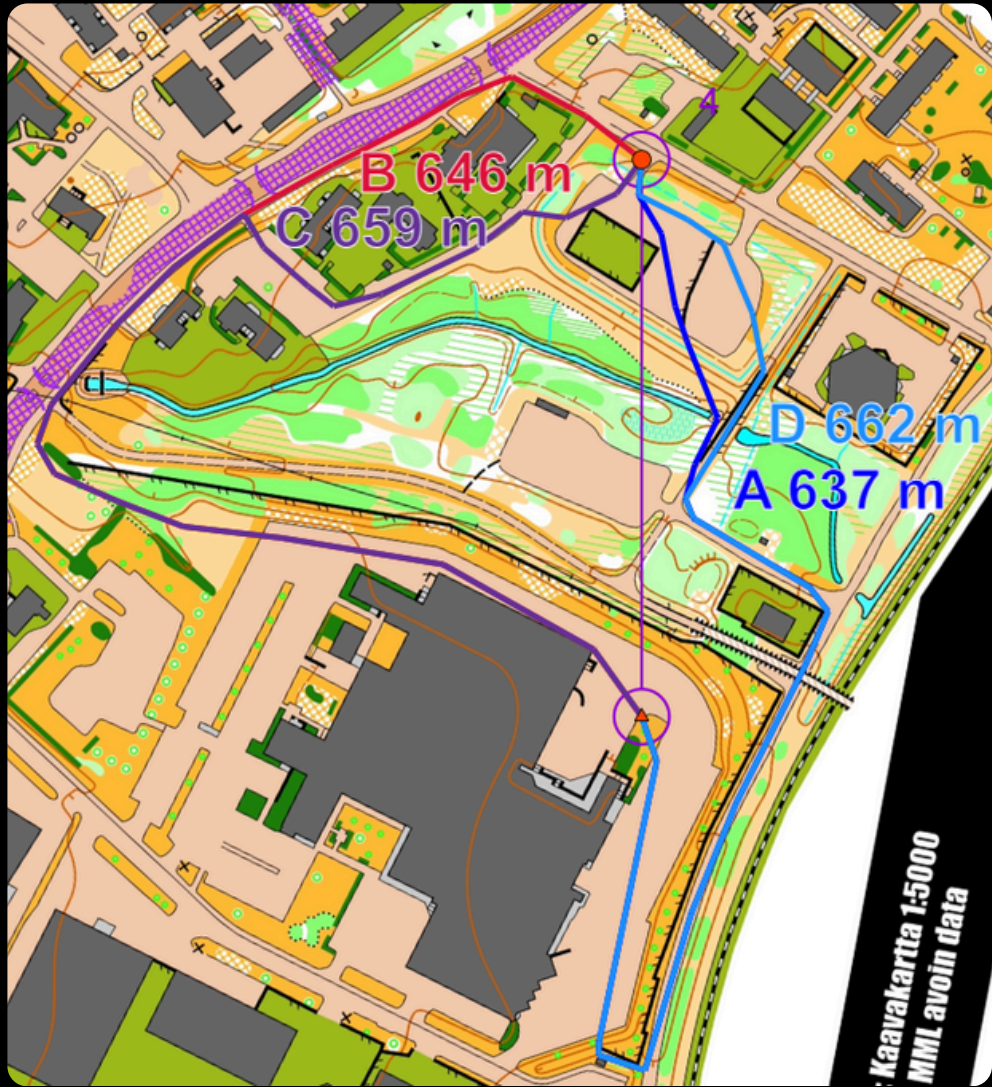

JNC AITTORINNE

Reittianalyysi

Elite, Challenge L-1

Elite 2-3

Elite 3-4, Challenge 2-3

Elite 4-5

Elite 5-6

Elite 6-7

Elite 7-8

Challenge 4-5

Elite 8-9

Challenge 6-7

Elite 10-11

Elite 11-12

Challenge 8-9

Elite 12-13

Elite 14-15, Challenge 9-10

viimeinen - maali

Kiitos kaikille osallistuneille, teitä oli ennätysmäärä!

**Ensi maanantaina suunnistetaan mystisillä
Kuolemankuopilla. Muistakaa ladata lamput. 📡**

Tervetuloa!