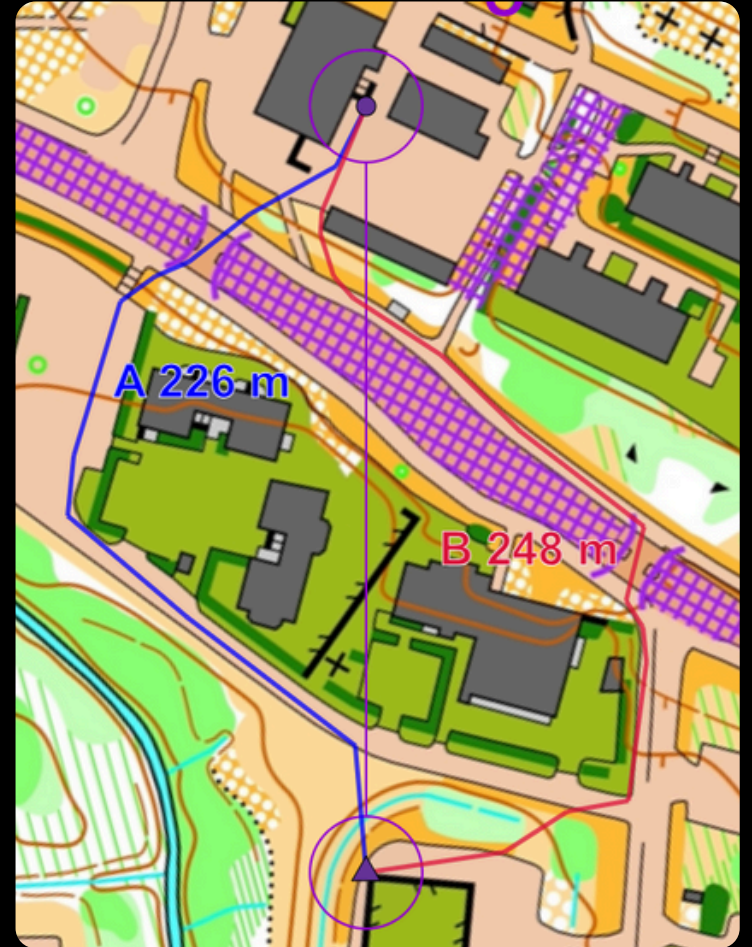

JNC AITTORINNE

Reittianalyysi

Elite, Challenge L-1

Elite 2-3

Elite 3-4, Challenge 2-3

Elite 4-5

Elite 5-6

Elite 6-7

Elite 7-8

Challenge 4-5

Elite 8-9

Challenge 6-7

Elite 10-11

Elite 11-12

Challenge 8-9

Elite 12-13

Elite 14-15, Challenge 9-10

viimeinen - maali

Kiitos kaikille osallistuneille, teitä oli ennätysmäärä!

**Ensi maanantaina suunnistetaan mystisillä
Kuolemankuopilla. Muistakaa ladata lamput. 📡**

Tervetuloa!