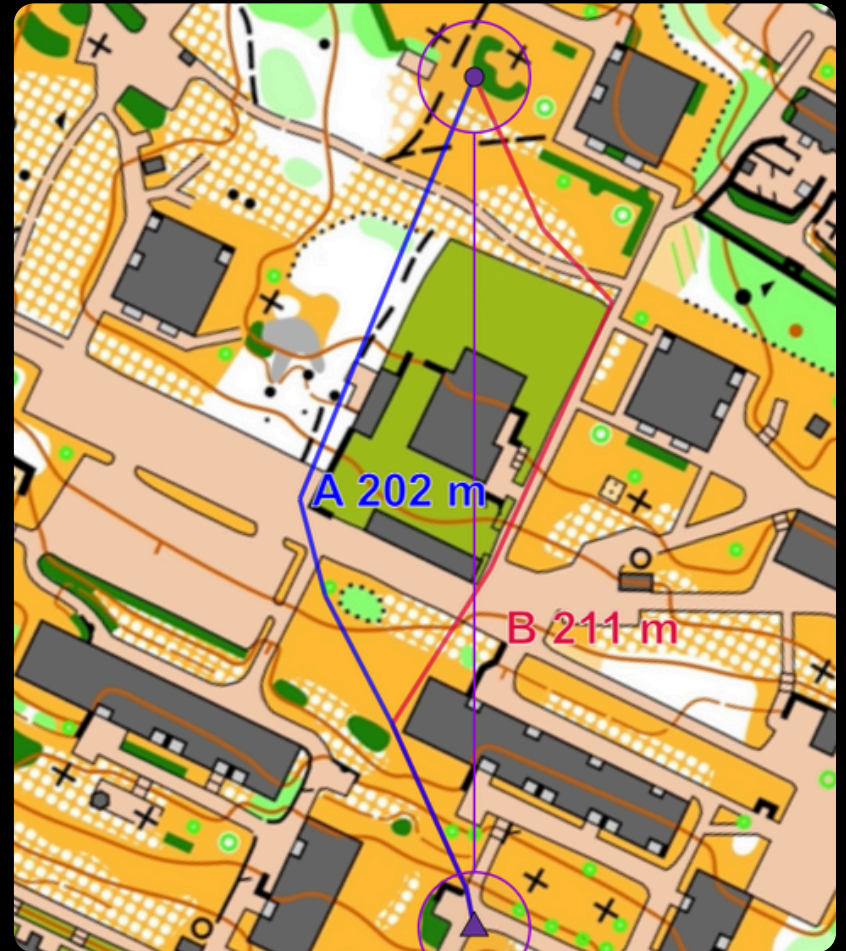

Elite 7-8

Challenge 4-5

Elite 8-9

Challenge 6-7

Elite 10-11

Elite 11-12

Challenge 8-9

Elite 12-13

Elite 14-15, Challenge 9-10

viimeinen - maali

Kiitos kaikille osallistuneille, teitä oli ennätysmäärä!

**Ensi maanantaina suunnistetaan mystisillä
Kuolemankuopilla. Muistakaa ladata lamput. 📡**

Tervetuloa!