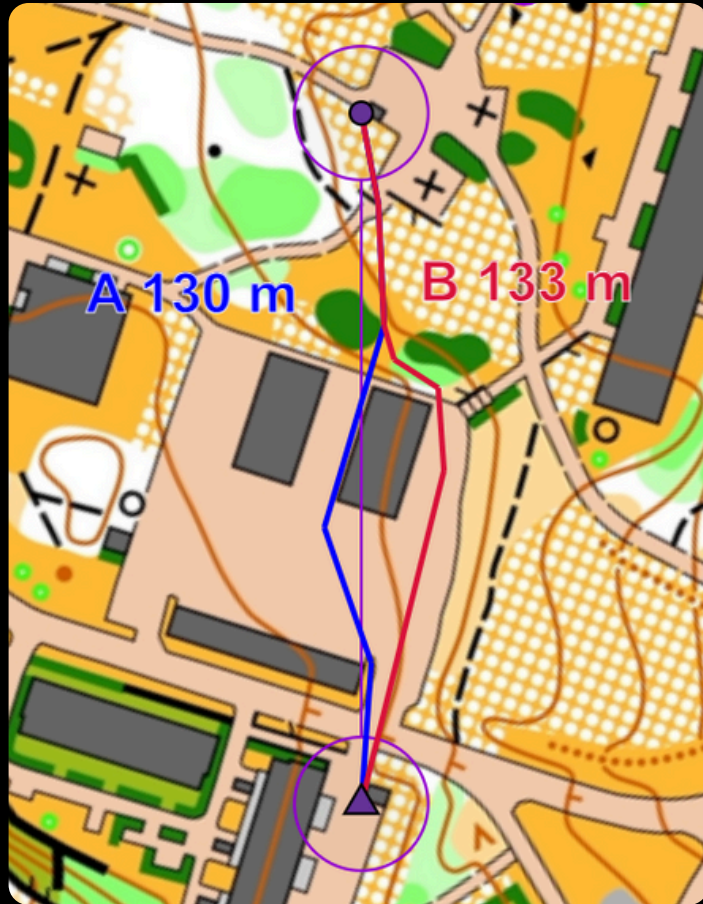

Elite 7-8

Challenge 4-5

Elite 8-9

Challenge 6-7

Elite 10-11

Elite 11-12

Challenge 8-9

Elite 12-13

Elite 14-15, Challenge 9-10

viimeinen - maali

Kiitos kaikille osallistuneille, teitä oli ennätysmäärä!

**Ensi maanantaina suunnistetaan mystisillä
Kuolemankuopilla. Muistakaa ladata lamput. 📡**

Tervetuloa!