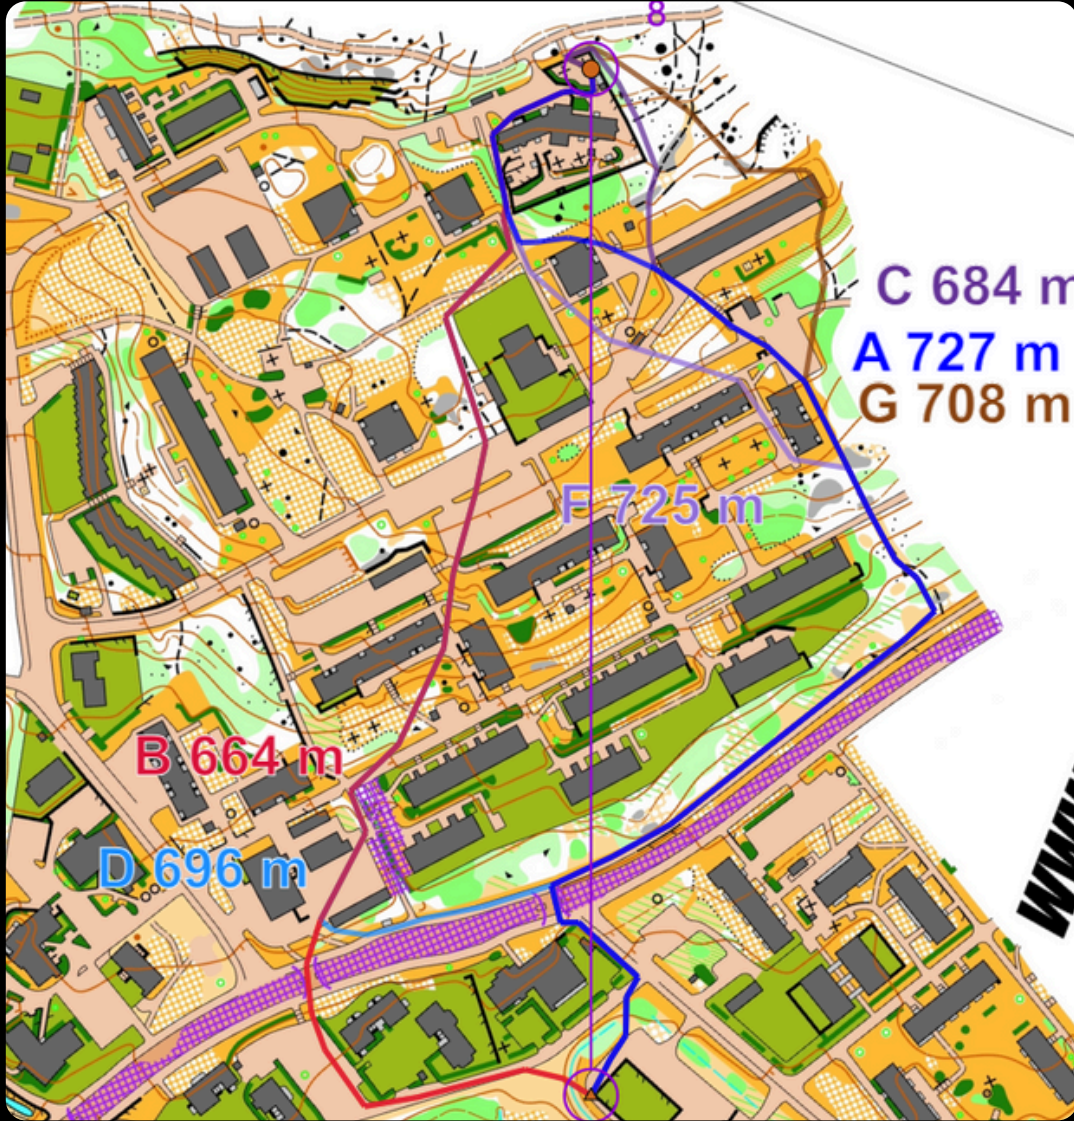

JNC AITTORINNE

Reittianalyysi

Elite, Challenge L-1

Elite 2-3

Elite 3-4, Challenge 2-3

Elite 4-5

Elite 5-6

Elite 6-7

Elite 7-8

Challenge 4-5

Elite 8-9

Challenge 6-7

Elite 10-11

Elite 11-12

Challenge 8-9

Elite 12-13

Elite 14-15, Challenge 9-10

viimeinen - maali

Kiitos kaikille osallistuneille, teitä oli ennätysmäärä!

**Ensi maanantaina suunnistetaan mystisillä
Kuolemankuopilla. Muistakaa ladata lamput. 📡**

Tervetuloa!