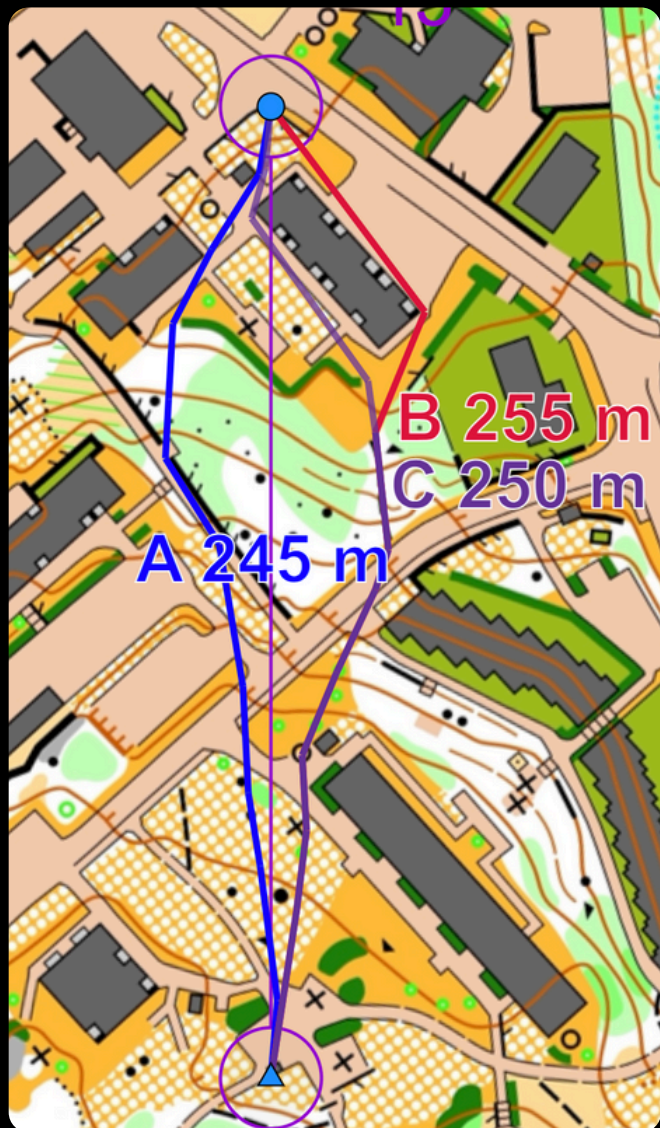

JNC AITTORINNE

Reittianalyysi

Elite, Challenge L-1

Elite 2-3

Elite 3-4, Challenge 2-3

Elite 4-5

Elite 5-6

Elite 6-7

Elite 7-8

Challenge 4-5

Elite 8-9

Challenge 6-7

Elite 10-11

Elite 11-12

Challenge 8-9

Elite 12-13

Elite 14-15, Challenge 9-10

viimeinen - maali

Kiitos kaikille osallistuneille, teitä oli ennätysmäärä!

**Ensi maanantaina suunnistetaan mystisillä
Kuolemankuopilla. Muistakaa ladata lamput. 📡**

Tervetuloa!