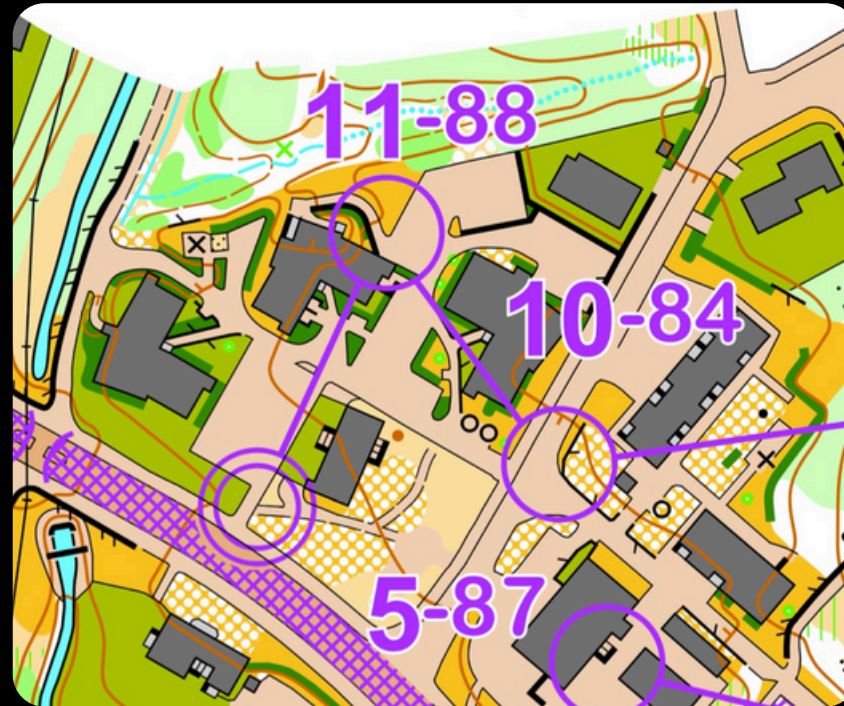

JNC AITTORINNE

Reittianalyysi

Elite, Challenge L-1

Elite 2-3

Elite 3-4, Challenge 2-3

Elite 4-5

Elite 5-6

Elite 6-7

Elite 7-8

Challenge 4-5

Elite 8-9

Challenge 6-7

Elite 10-11

Elite 11-12

Challenge 8-9

Elite 12-13

Elite 14-15, Challenge 9-10

viimeinen - maali

Kiitos kaikille osallistuneille, teitä oli ennätysmäärä!

**Ensi maanantaina suunnistetaan mystisillä
Kuolemankuopilla. Muistakaa ladata lamput. 📡**

Tervetuloa!